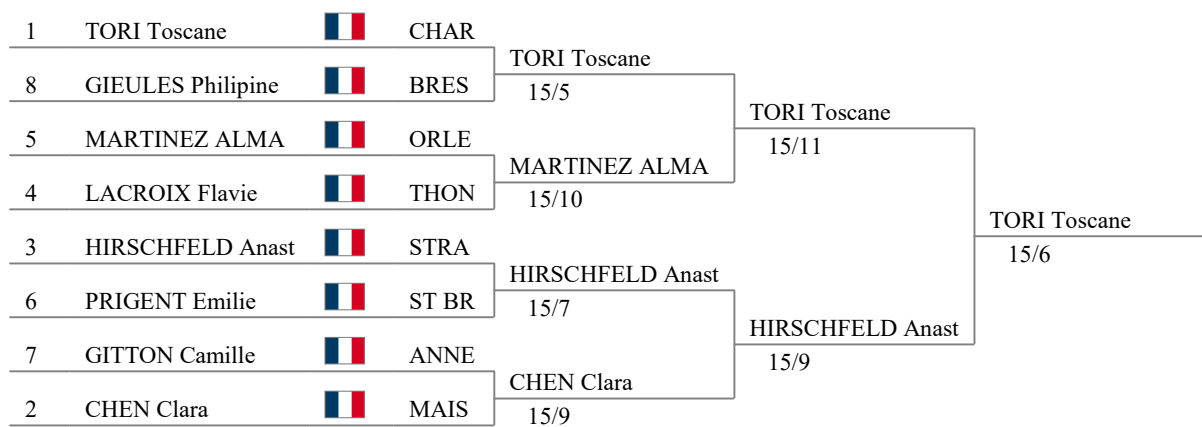

Tableau de 8

Demi-finales

Finale

Classement général (ordre des rangs - 116 tireuses)

rg	nom prénom	drap.	club	statut
1	TORI Toscane		CHA	
2	HIRSCHFELD An		STRA	
3	CHEN Clara		MAIS	
3	MARTINEZ ALM		ORLE	
5	LACROIX Flavie		THO	
6	GITTON Camille		ANN	
7	PRIGENT Emilie		ST B	
8	GIEULES Philipin		BRES	
9	GASSE Valentine		LOU	
10	CHERION Lou		PARI	
11	BAGDASSARIAN		STRA	
12	CHABROL Roxan		TAR	
13	MANGA Alexandr		CHA	
14	HILL Océane		THIO	
15	JUILLET Manon		MAIS	
16	NOH Julie		FAC	
17	GAILLARD Ambr		ROA	
18	SIMONS Pauline		CHA	
19	BERGER Salome		GEM	
20	GILLIOZ Fuonna		THO	
21	DIGONNET Beren		MON	
22	FAUR Eléa		BLA	
23	SCHMIDT Katell		ANG	
24	LECOMTE Charlo		MON	
25	DAVIET Aube		ANN	
26	CIMESA Ivana		CLA	
27	BEN EL HADJ Ell		CHA	
28	MOLITOR Laura		GEM	
29	LEGARET Emmy		DINA	
30	ROFFE-BRENET		CAE	
31	PERRIER Louann		GEM	
32	ARRIBET Emma		BAZI	
33	BENAFLA Sohane		ROU	
34	DONDRA Chloe		GUY	
35	DUTRIPON Roma		PARI	
36	PRECIGOUT Can		TULL	
37	BIANCONI Esther		THIO	
38	BRAVO Valentine		RILLI	
39	MARTEL Elfie		MON	
40	GENESTE Sarah		TULL	
41	BERARDINI Lisa		THIO	
42	CAYRAT Roxane		PAU	
43	LEBEAUME Cloe		ORLE	
44	DALMASSO Loui		MOU	
45	BRANCATO Clar		GEM	
46	LEMOINE Margot		THIO	
47	GIRAUD Céline		TAR	
48	VENARD Celia		REIM	
49	DEBES Marie		STRA	
50	BEYLERIAN Paol		CLA	
51	CORMIER Jeanne		ST B	
52	WEENS Agathe		NAN	
53	CHATENET Lou		MEY