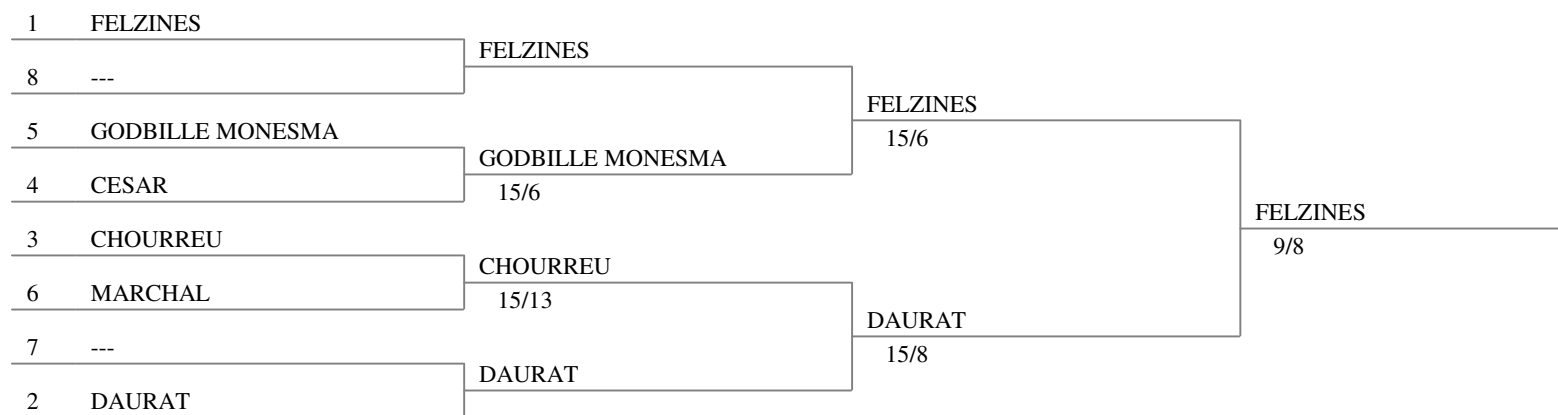

Tableau de 8

Demi-finales

Finale

Classement général (ordre des rangs - 6 tireuses)

rg	nom prénom	drap.	club	statut
1	FELZINES Jacqueline		ALBI CE	
2	DAURAT Carla		RAMONVILLE	
3	CHOURREU Clara		LIMOUX EC	
3	GODBILLE MONESMA Florence		PLAISANCE T	
5	CESAR Sandra		MONTAUBAN	
6	MARCHAL Evelyne		ALBI CE