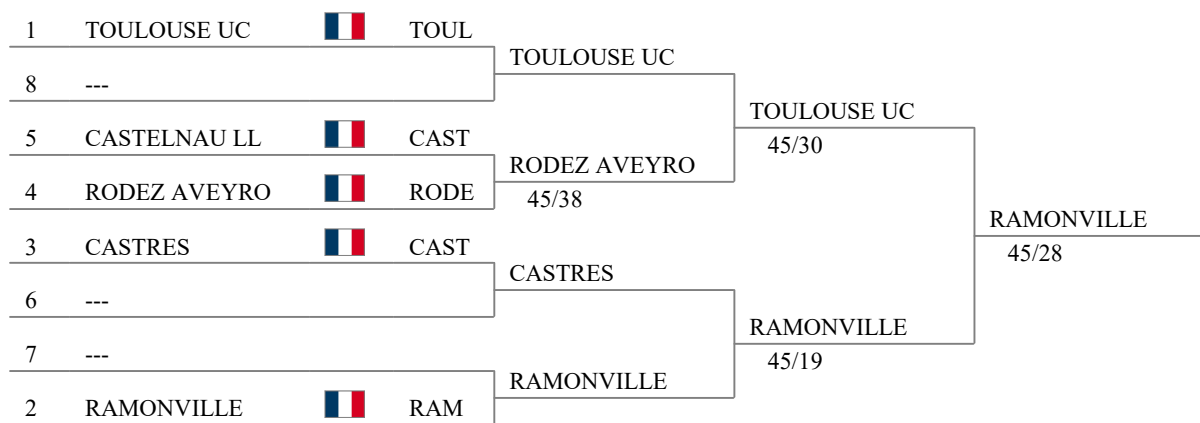

rang	série	nom	club	drapeau
1	#####	TOULOUSE UC GOULUT Sebastie LOGETTE Gregor QUEMA Titouan TRAORE Zeba Pat	TOU	
2	#####	RAMONVILLE BRUNEAU Morga CHAPUIS Marc PORTES Pierre RANDOL Christop	RAM	
3	#####	CASTRES ALAZARD Simon DE PALMAS Arna GALY Phuong	CAST	
4	#####	RODEZ AVEYRO ALIBERT David AUGUY Benoit AUGUY Matthieu	ROD	
5	#####	CASTELNAU LL FAGES Anoussone GIRAULT Nils TREMOULET Jori	CAST	

## Formule de la compétition

---

Élimination directe : 5 équipes

Tableau direct

Match pour la troisième place

rg	nom	drap.	club	statut
1	RAMONVILLE BRUNEAU Mor CHAPUIS Marc PORTES Pierre RANDOL Christ		RAM	
2	TOULOUSE UC GOULUT Sebas LOGETTE Greg QUEMA Titoua TRAORE Zeba		TOU	
3	RODEZ AVEYRO ALIBERT Davi AUGUY Benoit AUGUY Matthi		ROD	
4	CASTRES ALAZARD Sim DE PALMAS A GALY Phuong		CAST	
5	CASTELNAU LL FAGES Anouso GIRAULT Nils TREMOULET J		CAST	