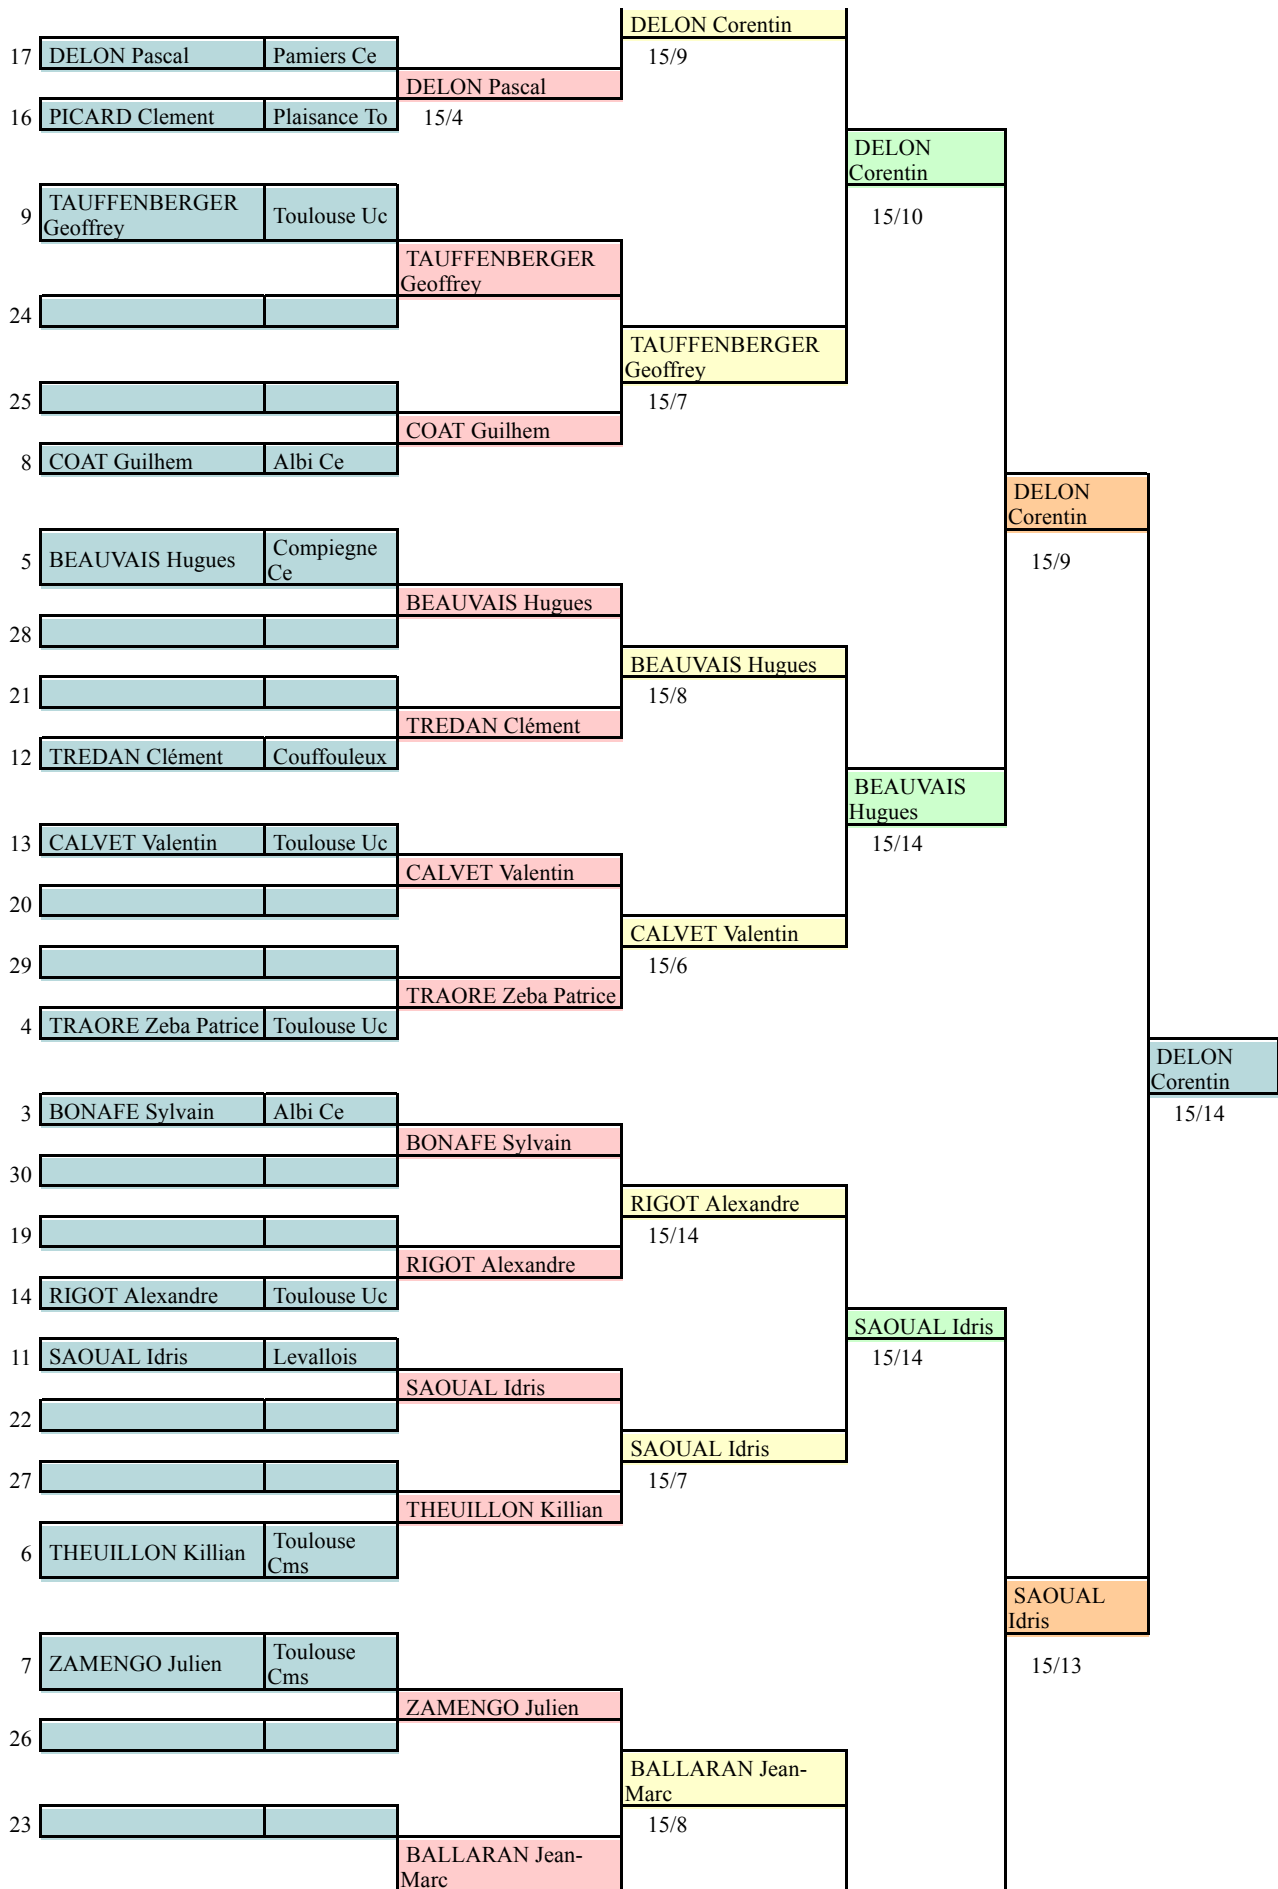

10	BALLARAN Jean-Marc	Plaisance To			
					BEZARD FALGAS Cyrille
15	DAVI Thierry	Lavaur Ce			15/13
			CHIABO Sebastien		
18	CHIABO Sebastien	Toulouse Uc	15/8		
				BEZARD FALGAS Cyrille	
31				15/10	
					BEZARD FALGAS Cyrille
2	BEZARD FALGAS Cyrille	Ramonville			

Tableau de 8 r3

1	DELON Corentin	Toulouse Uc			
			DELON Corentin		
8	TAUFFENBERGER Geoffrey	Toulouse Uc	15/10		
				DELON Corentin	
5	BEAUVAIS Hugues	Compiègne Ce		15/9	
			BEAUVAIS Hugues		
4	CALVET Valentin	Toulouse Uc	15/14		
					DELON Corentin
3	RIGOT Alexandre	Toulouse Uc			15/14
			SAOUAL Idris		
6	SAOUAL Idris	Levallois	15/14		
				SAOUAL Idris	
7	BALLARAN Jean-Marc	Plaisance To		15/13	
					BEZARD FALGAS Cyrille
2	BEZARD FALGAS Cyrille	Ramonville	15/13		

Tableau de 16 r2

1	FAGES Anoussone	Castelnau LI			
			FAGES Anoussone		
16	HAZARIN Samuel	Ramonville	15/6		
				FAGES Anoussone	
9	PALPACUER Axel	Toulouse Uc		15/14	
			PALPACUER Axel		
8	BOTTI Joakim	Castres	15/6		
					FAGES Anoussone
5	LARRIEU Guillaume	Ramonville		15/14	
			GOULUT Sebastien		
12	GOULUT Sebastien	Toulouse Uc	15/14		
				GOULUT Sebastien	
13	MAGIMEL Francois	Ramonville		15/14	
			CHUPIN Clement		
4	CHUPIN Clement	Ramonville	15/7		
					FAGES Anoussone
3	LE ROUX Joseph	Ramonville			15/8
			LE ROUX Joseph		
14	ALSEDA Quentin	Argeles Se	15/7		
				LE ROUX Joseph	
11	CHABBERT Louis	Castres		15/12	
			CHABBERT Louis