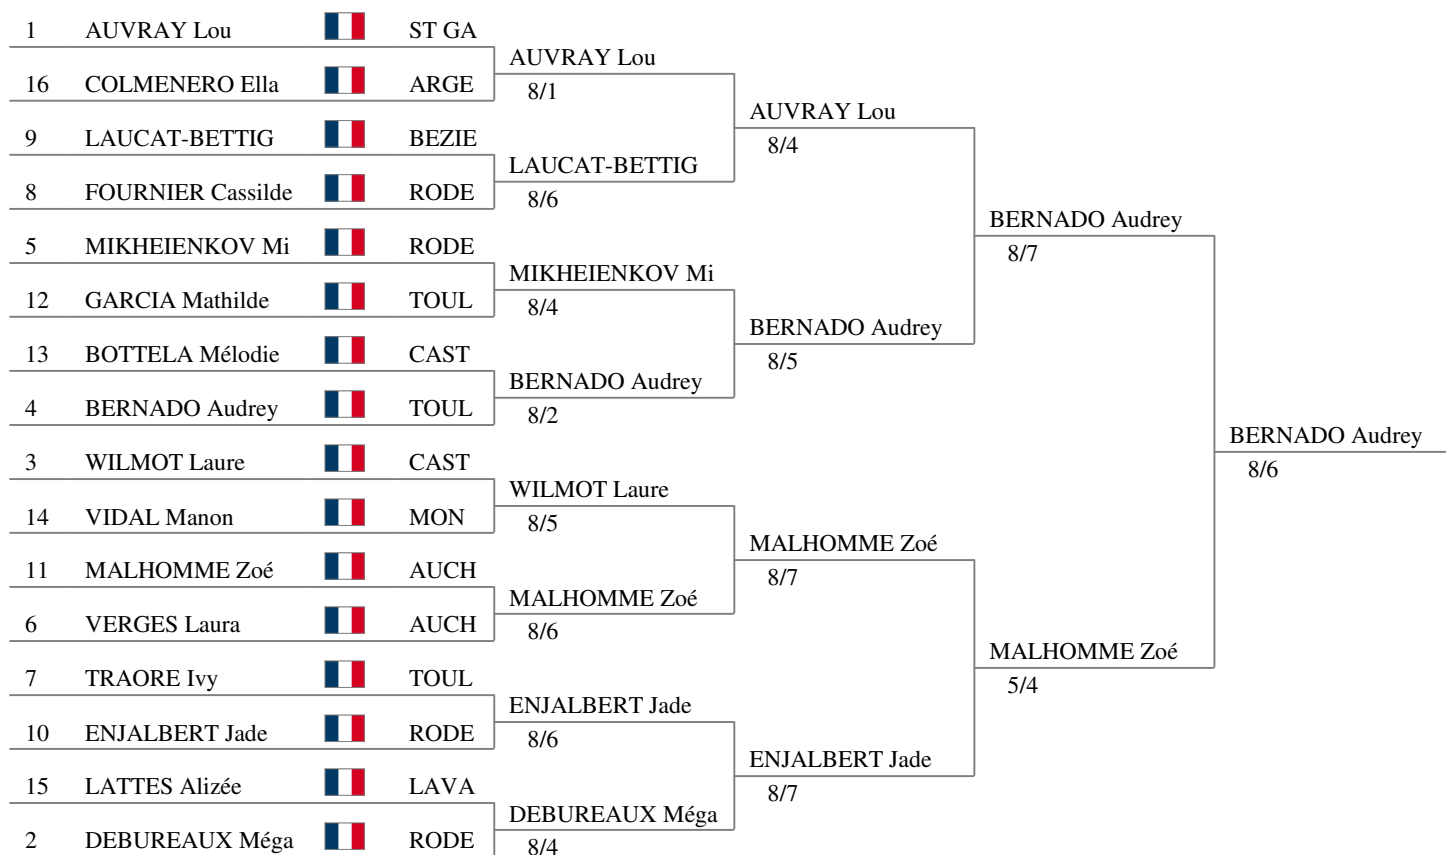

# Challenge Horvath

M13 filles

15/12/19

Rodez

Tableau de 16

Tableau de 8

Demi-finales

Finale

## Challenge Horvath

M13 filles

15/12/19

Rodez

Tableau de 8

Demi-finales

Finale

1	AUVRAY Lou		ST GA			
8	LAUCAT-BETTIG		BEZIE	AUVRAY Lou		
				8/4		
5	MIKHEIENKOV Mi		RODE		BERNADO Audrey	
4	BERNADO Audrey		TOUL	BERNADO Audrey	8/7	
				8/5		
3	WILMOT Laure		CAST			BERNADO Audrey
						8/6
6	MALHOMME Zoé		AUCH	MALHOMME Zoé		
				8/7		
7	ENJALBERT Jade		RODE		MALHOMME Zoé	
					5/4	
2	DEBUREAUX Méga		RODE	ENJALBERT Jade		
				8/7		